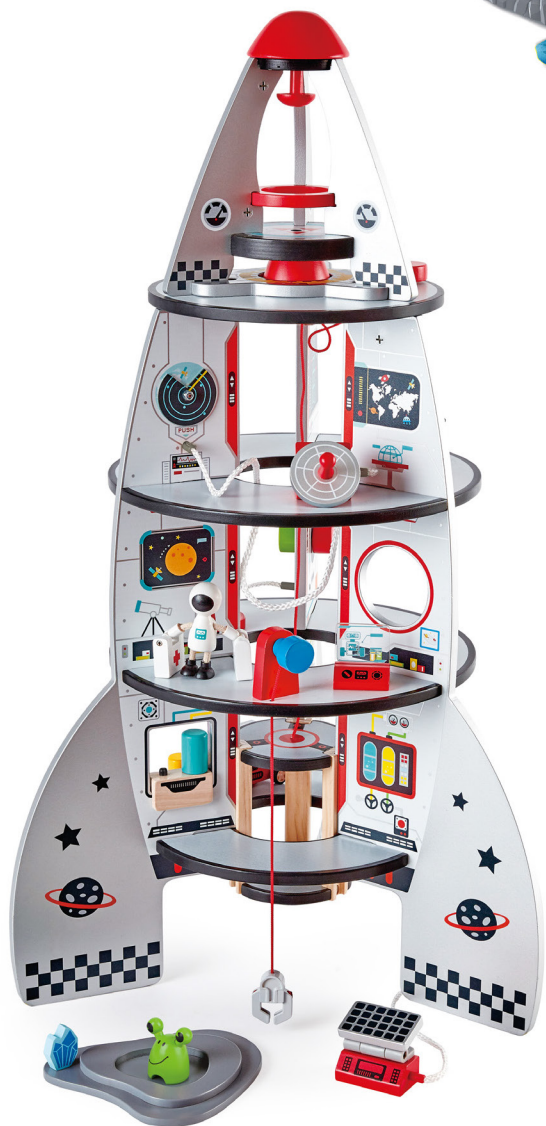

Noël spectaculaire

Il n'y a pas d'âge pour voir les choses en grand avec les jouets et puzzles format XXL Hape qui impressionneront petits et grands.

Décollage imminent

Avec ses quatre étages, la fusée géante Hape en bois permet d'imaginer sa propre expédition intergalactique et de la partager avec ses amis. Rencontre avec des extraterrestres, sauvetage d'un équipage en perdition, découverte d'une planète inconnue... on va pouvoir s'en raconter des histoires avec cette fusée plus vraie que nature, en se projetant dans la petite figurine du cosmonaute. Mets ta ceinture, contrôle tes appareils de navigation... c'est parti pour l'aventure spatiale !

Fusée spatiale géante Hape
À partir de 3 ans - avec accessoires
Prix public indicatif : 114,99€

NOUVEAU

Embarquement pour Dino'land

Des aventures au cœur d'un parc de dinosaures, ça vous rappelle quelque chose ? Avec ce circuit de train en bois et tous ses accessoires, à toi d'imaginer une nouvelle expédition. Transforme-toi en guide touristique pour la visite du Dino'land, évite le rugissement des ptéranodons en vol, assure l'entretien du parc avec la pelleuse... Attention au passage à travers le crâne géant ! Et l'aventure continue même la nuit avec les accessoires phosphorescents qui brillent dans la pénombre.

Circuit Dino Adventure Hape
À partir de 3 ans - avec accessoires
Prix public indicatif : 89,99€

À la découverte des fonds marins

Un puzzle format XXL pour mettre en lumière toute la diversité de la vie sous-marine. Du requin inquiétant à la raie Manta et son envergure impressionnante, en passant par la méduse... Il fallait bien un format vertical inédit d'1,5 mètre de haut pour réunir toutes les espèces des fonds marins. Ses couleurs phosphorescentes permettent même de continuer l'exploration la nuit avant de plonger... dans de doux rêves. La boîte de 210 pièces à assembler contient également 10 cartes pour tout savoir des animaux marins, histoire d'être incollable lors de la prochaine visite à l'aquarium.