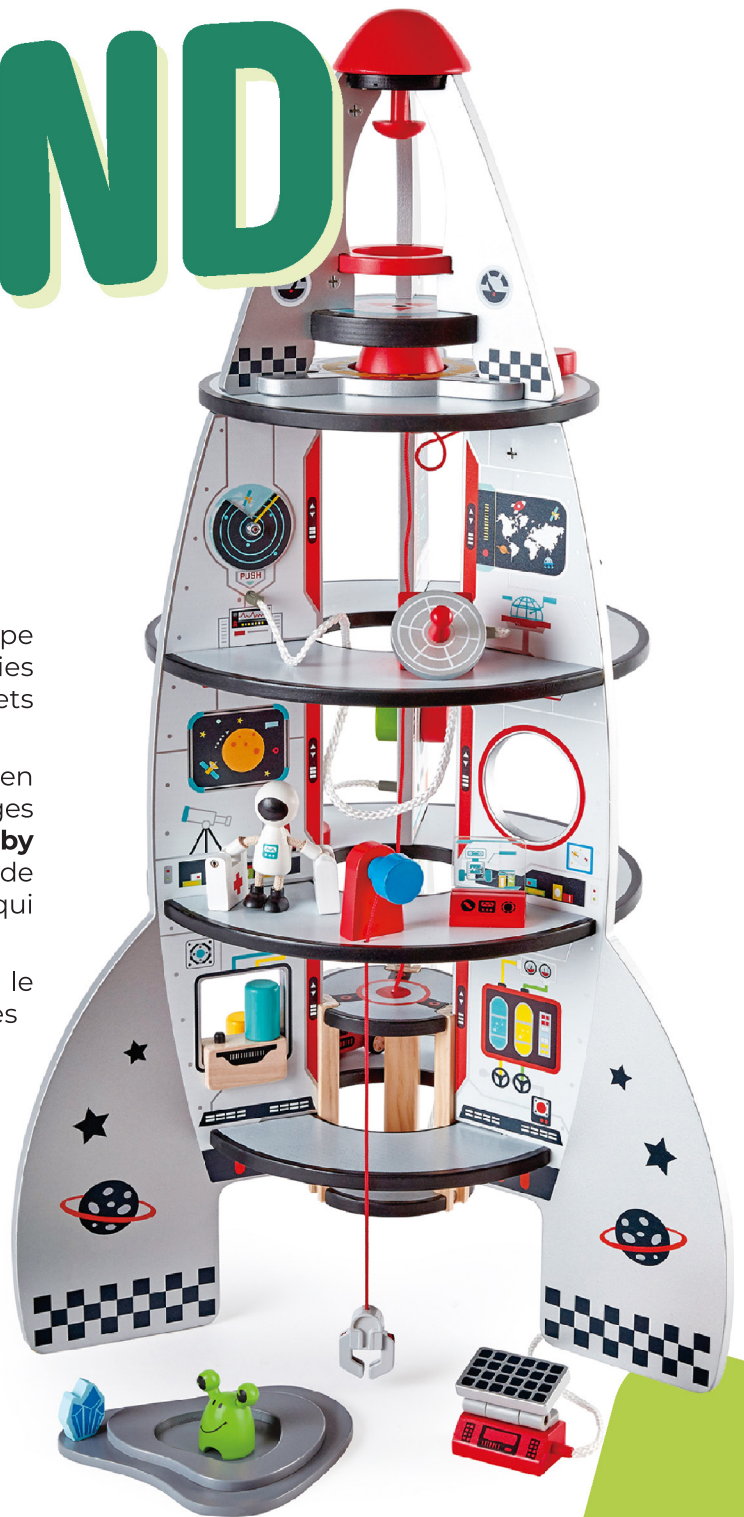

L'univers **Green Planet Explorers** s'enrichit avec le nouvel éco-catamaran de Ben pour sensibiliser les plus jeunes à la sauvegarde des océans.

Puzzles XXL et fusée spatiale géante de la marque **Hape** côtoient également les jouets très design **Korko** fabriqués en liège, l'un des matériaux les plus durables. C'est le Père Noël qui va être content tellement ils seront légers dans sa hotte !

Magic Touch™ : Une *Touch* de musique

Basés sur les dernières recherches en matière de développement de l'enfant, les jouets éducatifs et interactifs développés sous la marque Hape x Baby Einstein facilitent la découverte et l'apprentissage à travers des jouets qui allient le bois, respectueux de l'environnement, à la magie de l'électronique. Grâce à la technologie Magic Touch™, un simple effleurement du doigt permet aux tout-petits dès 6 mois d'accéder à différents univers via des effets sonores, musicaux et lumineux.

Chef étoilé

Quand éducatif rime avec évolutif ! Au menu de la cuisinière Magic Touch™, l'apprentissage des formes et des couleurs, la découverte des aliments et de l'univers culinaire... le tout proposé en deux modes :

Cuisinière Magic Touch™ Hape X Baby Einstein

Fournie avec les piles. À partir de 9 mois

Prix public indicatif : 39,99€

1,2,3... scannez

Apprenez les chiffres en s'amusant grâce à cette jolie caisse enregistreuse en bois, tout en rondeur et en effets sonores et lumineux. Il suffit de biper ses achats avec la douchette pour entendre les mots et les phrases qui leur sont associées, puis à payer en carte ou en pièces.