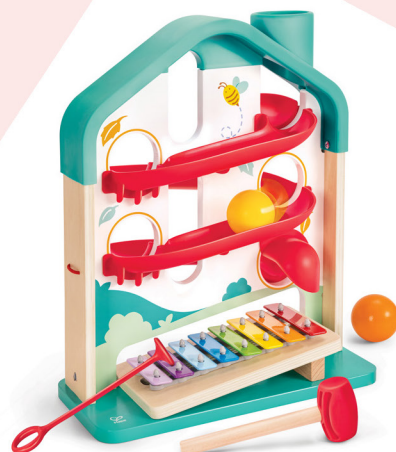

Musique expérimentale

On lance la balle et on la laisse descendre le long du toboggan pour atterrir sur le xylophone au rez-de-chaussée de la maison. Surprise musicale garantie pour un apprentissage ludique de la relation de cause à effet. Le xylophone peut également s'utiliser seul avec le marteau fourni.

Toboggan musical Hape

À partir de 12 mois

Prix public indicatif : 39,99€